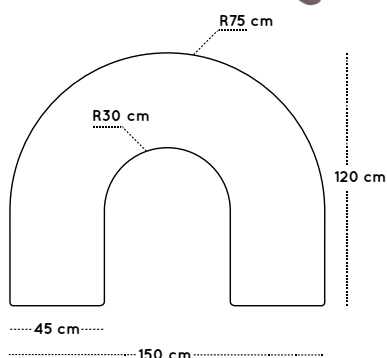

## DIMENSIONES

Ancho: 1500 mm  
Fondo: 1200 mm  
Alto: TALLAS 0-3

## DESCRIPCIÓN

Mesa infantil en forma de "U" compuesta por seis patas de madera de haya maciza de Ø50 mm con acabado en barniz no tóxico y una encimera de 150x120cm fabricada en tablero MDF (DM) de 21 mm de espesor, con cantos redondeados barnizados en barniz no tóxico. Superficie y contratiempo de la encimera laminadas con planchas de alta presión (HPL), muy resistentes al desgaste. Ensambladas mediante un sistema de roscado sobre base metálica. Incorpora conteras de silicona antideslizantes para evitar el rozamiento directo con el suelo. El radio exterior de la mesa es de 75cm y el interior de 30cm, los extremos miden 45cm de ancho.

## GUIA DE TALLAS

Talla	0	1	2	3
Altura mesa	40 cm	46 cm	53 cm	59 cm
Altura niño/a	80 - 95 cm	93 - 116 cm	108 - 121 cm	119 - 142 cm
Edad	1-2 años	2-3 años	3-5 años	5-6 años