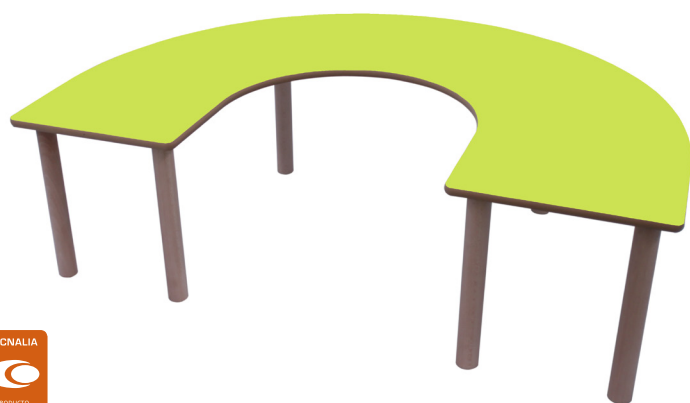

# MESA EN "U" 150x120

Ref. 600556.120

## DIMENSIONES

Ancho: 1500 mm  
Fondo: 1200 mm  
Alto: TALLAS 0-3

## DESCRIPCIÓN

Mesa infantil en forma de "U" compuesta por seis patas de madera de haya maciza de Ø50 mm con acabado en barniz no tóxico y una encimera de 150x120cm fabricada en tablero MDF (DM) de 21 mm de espesor, con cantos redondeados barnizados en barniz no tóxico. Superficie y contratiempo de la encimera laminadas con planchas de alta presión (HPL), muy resistentes al desgaste. Ensambladas mediante un sistema de roscado sobre base metálica. Incorpora conteras de silicona antideslizantes para evitar el rozamiento directo con el suelo. El radio exterior de la mesa es de 75cm y el interior de 30cm, los extremos miden 45cm de ancho.